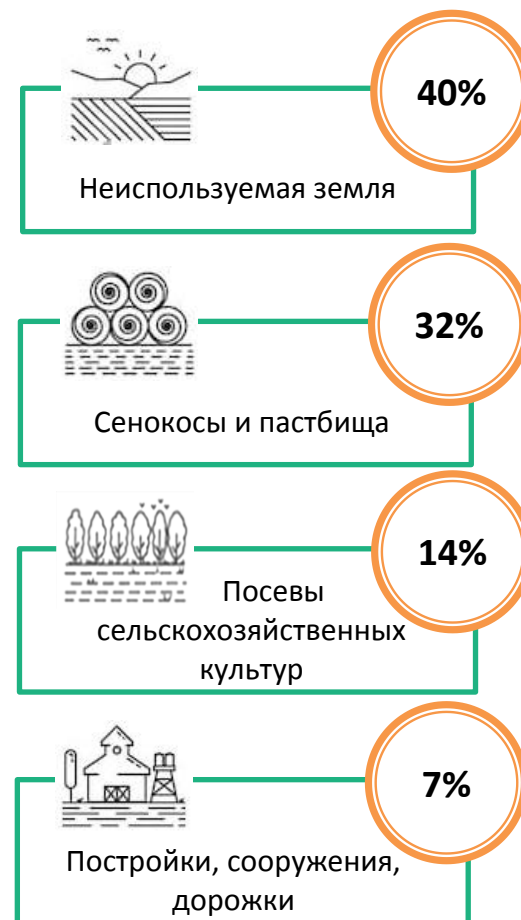

СТАТИСТИКА В КАРТИНКАХ

Выпуск № 19_2019(212)

Использование земельных ресурсов в Пермском крае

Итоги Всероссийских сельскохозяйственных переписей 2006, 2016 гг.

Общая земельная площадь, тыс. га*

Площадь сельскохозяйственных угодий, тыс. га*

Общая посевная площадь сельскохозяйственных культур, тыс. га*

■ 2006 ■ 2016

* в хозяйствах всех категорий

Структура общей земельной площади по видам использования в ЛПХ в 2016 г. *

* в процентах от общей земельной площади