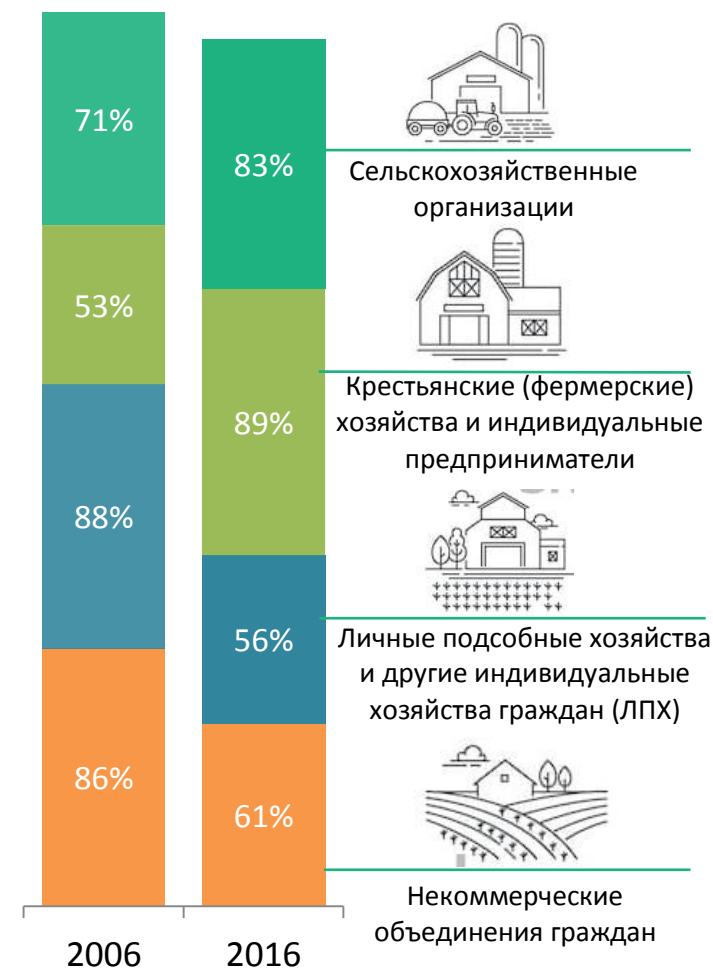

Общая посевная площадь сельскохозяйственных культур, тыс. га*

■ 2006 ■ 2016

* в хозяйствах всех категорий

Структура общей земельной площади по видам использования в ЛПХ в 2016 г. *

* в процентах от общей земельной площади

Удельный вес используемых сельскохозяйственных угодий (в процентах от общей площади сельхозугодий)